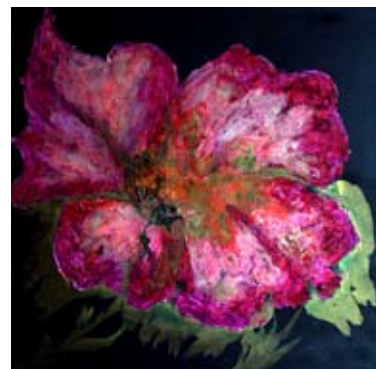

MARTHA MARIA CÔRREA

ATELIERS

Les ateliers sont ouverts le samedi 29 de 14h30 à 20h et le dimanche de 11h à 19h.

1. **1 CLAUDE ACKER**
   9 place Marcel Paul
   Association Florimont Château Ouvrier
   Design textile
   06 19 11 61 87 / claude.acker@noos.fr
2. **2 GLORIA ALEXANIANT**
   8 rue Raymond Losserand
   Atelier Dorelac
   Peinture / sculpture
   06 17 93 20 06 / glo113@msn.com
3. **3 ALINE ARÉNILLA -BÉROS**
   20 rue du Commandant René Mouchotte
   Apt 102, bat G
4. **4 ASSOCIATION PERSONIMAGES**
   91 rue Vercingétorix
   Arts plastiques
   01 45 41 34 44
   courriel@personimages.org
5. **5 ASSOCIATION PIGMENTS ET ARTS DU MONDE**
   20 rue Louis Morard
   Peinture chinoise/japonaise / décorative
   06 09 39 07 42
6. **6 ATELIER A / ASSAD**
   17 rue de Gergovie
   Peinture / pastel / fusain
   06 87 44 55 07 / antide.c@wanadoo.fr
7. **7 ATELIER CRÉATION LOISIRS FDDA**
   4 place de la Garenne
   Moulin à café
   Dessin / peinture / bijoux
   06 09 75 09 64
8. **8 REGINE HEURTEUR**
   8 rue Raymond Losserand
   Atelier Dorelac
   Peinture
9. **9 ATELIER HIER ET DEMAIN**
   8 rue Paturle
   Restauration de meubles
   01 45 13 61 48
10. **10 ATELIER LES PINCEAUX**
    16 rue Francis de Pressensé
    Peinture / modelage / sculpture / assemblage / collage / films d'animation
    01 45 41 00 06
    atelierlespinceaux@free.fr
11. **11 ATELIER TERRE ET FEU**
    37 bis villa d'Alésia
    Modelage / céramique / poterie
    paris@terre-et-feu.com
12. **12 ATELIER ROBERT JUVIN**
    36 avenue Jean Moulin
    Culture dans la ville
    Sculpture
    01 45 42 95 41
    francoise@club-internet.fr
13. **13 FRANÇOISE AUBRY**
    69-71 rue Raymond Losserand
    Château Ouvrier
    Arts plastiques
    06 60 81 22 17 / info@f-aubry.com
14. **14 RÉGIS D'AUDEVILLE**
    7 rue Decres
    code b4123 en bas de l'escalier à gauche
    Photographie
    06 60 18 20 75
    regis.daudeville@wanadoo.fr
15. **15 FLORENCE BERGER**
    33 rue de la Sablière
    Peinture / gravure
    06 75 49 65 21
16. **16 CHARLES BEZIE**
    69 rue Raymond Losserand
    Château Ouvrier 5e dte
    Peinture
    01 40 18 33 75
    charles.bezie@orange.fr
17. **17 DANIEL CHENOT / SOPHIE LE ROUX**
    130 rue du Château
    Photographie
    01 43 22 03 60
18. **18 NATHALIE CORREIA DITE NATHALIE.C**
    7 rue de la Sablière
    Arts plastiques
    06 18 09 52 79
19. **19 SÉVERINE CUISSET**
    118 rue du Château
    Céramique / dessin
    06 76 76 56 61
20. **20 ANNE DAMESIN**
    9 place Marcel Paul
    Association Florimont Château Ouvrier
    Peinture
    06 75 18 07 98